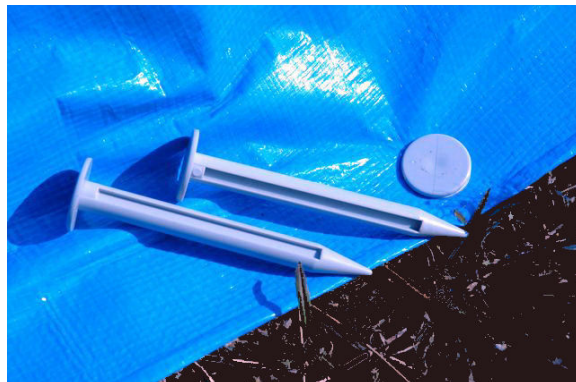

プラクギ

ブルーシート・ネット 固定用釘

- 造成地における盛土の風による飛散を防止する為に活躍いたします
- 軽量かつ丈夫で錆びの心配もないので作業の邪魔をいたしません

● 軽量・丈夫な造りで作業の負担を軽減します

● 側面に一對の溝が切つてあるので抜けにくくなっています

各部寸法 (単位: mm)

製品規格 材質: PP 本体色: グレー

ケース入数 (100mm・130mmとも)	1,000本 (50本 × 20袋)
--------------------------	--------------------