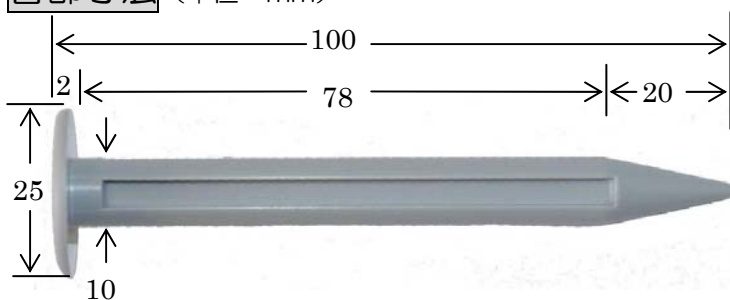

プラクギ

ブルーシート・ネット 固定用釘

- 造成地における盛土の風による飛散を防止する為に活躍いたします
- 軽量かつ丈夫で錆びの心配もないので作業の邪魔をいたしません

● 軽量・丈夫な造りで作業の負担を軽減します

● 側面に一對の溝が切つてあるので抜けにくくなっています

各部寸法 (単位: mm)

製品規格 材質: PP 本体色: グレー

ケース入数 (100mm・130mmとも)	1,000本 (50本 × 20袋)
--------------------------	--------------------