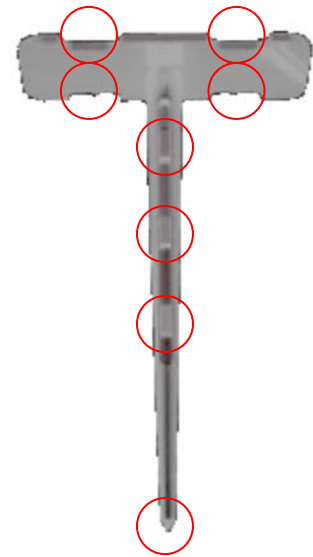

# シートクギ

ブルーシート・防草シート  
固定用クギ

## 特長

- 細身なので固い地面や目の細かいシートも楽に差しこみが可能
- 3対のカエシが付いた抜けにくい形状になっております
- 笠部は引き抜く際に便利な指掛かりを設けた形状です

製品規格 材質：PP 本体色：グレー

長さ：130mm 巾：80mm 高さ：38mm

ケース入数

400 個 (20 個×20 組)

取扱店