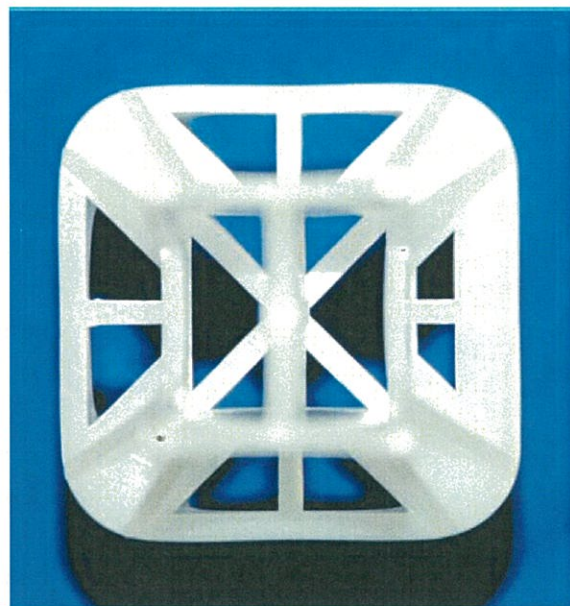

タワー型 コシカケ

●軽量で耐圧強度にすぐれた形状のスペーサーです

製品規格 材質：HDPE カラー：グレー

サイズ	カラー	入数	備考
H90×100	グレー	200	
H110×120	グレー	150	
H130×140	グレー	100	
H150×160	グレー	100	

取扱店

※製品の色は印刷物ですので実際の色調とは若干異なる場合があります。